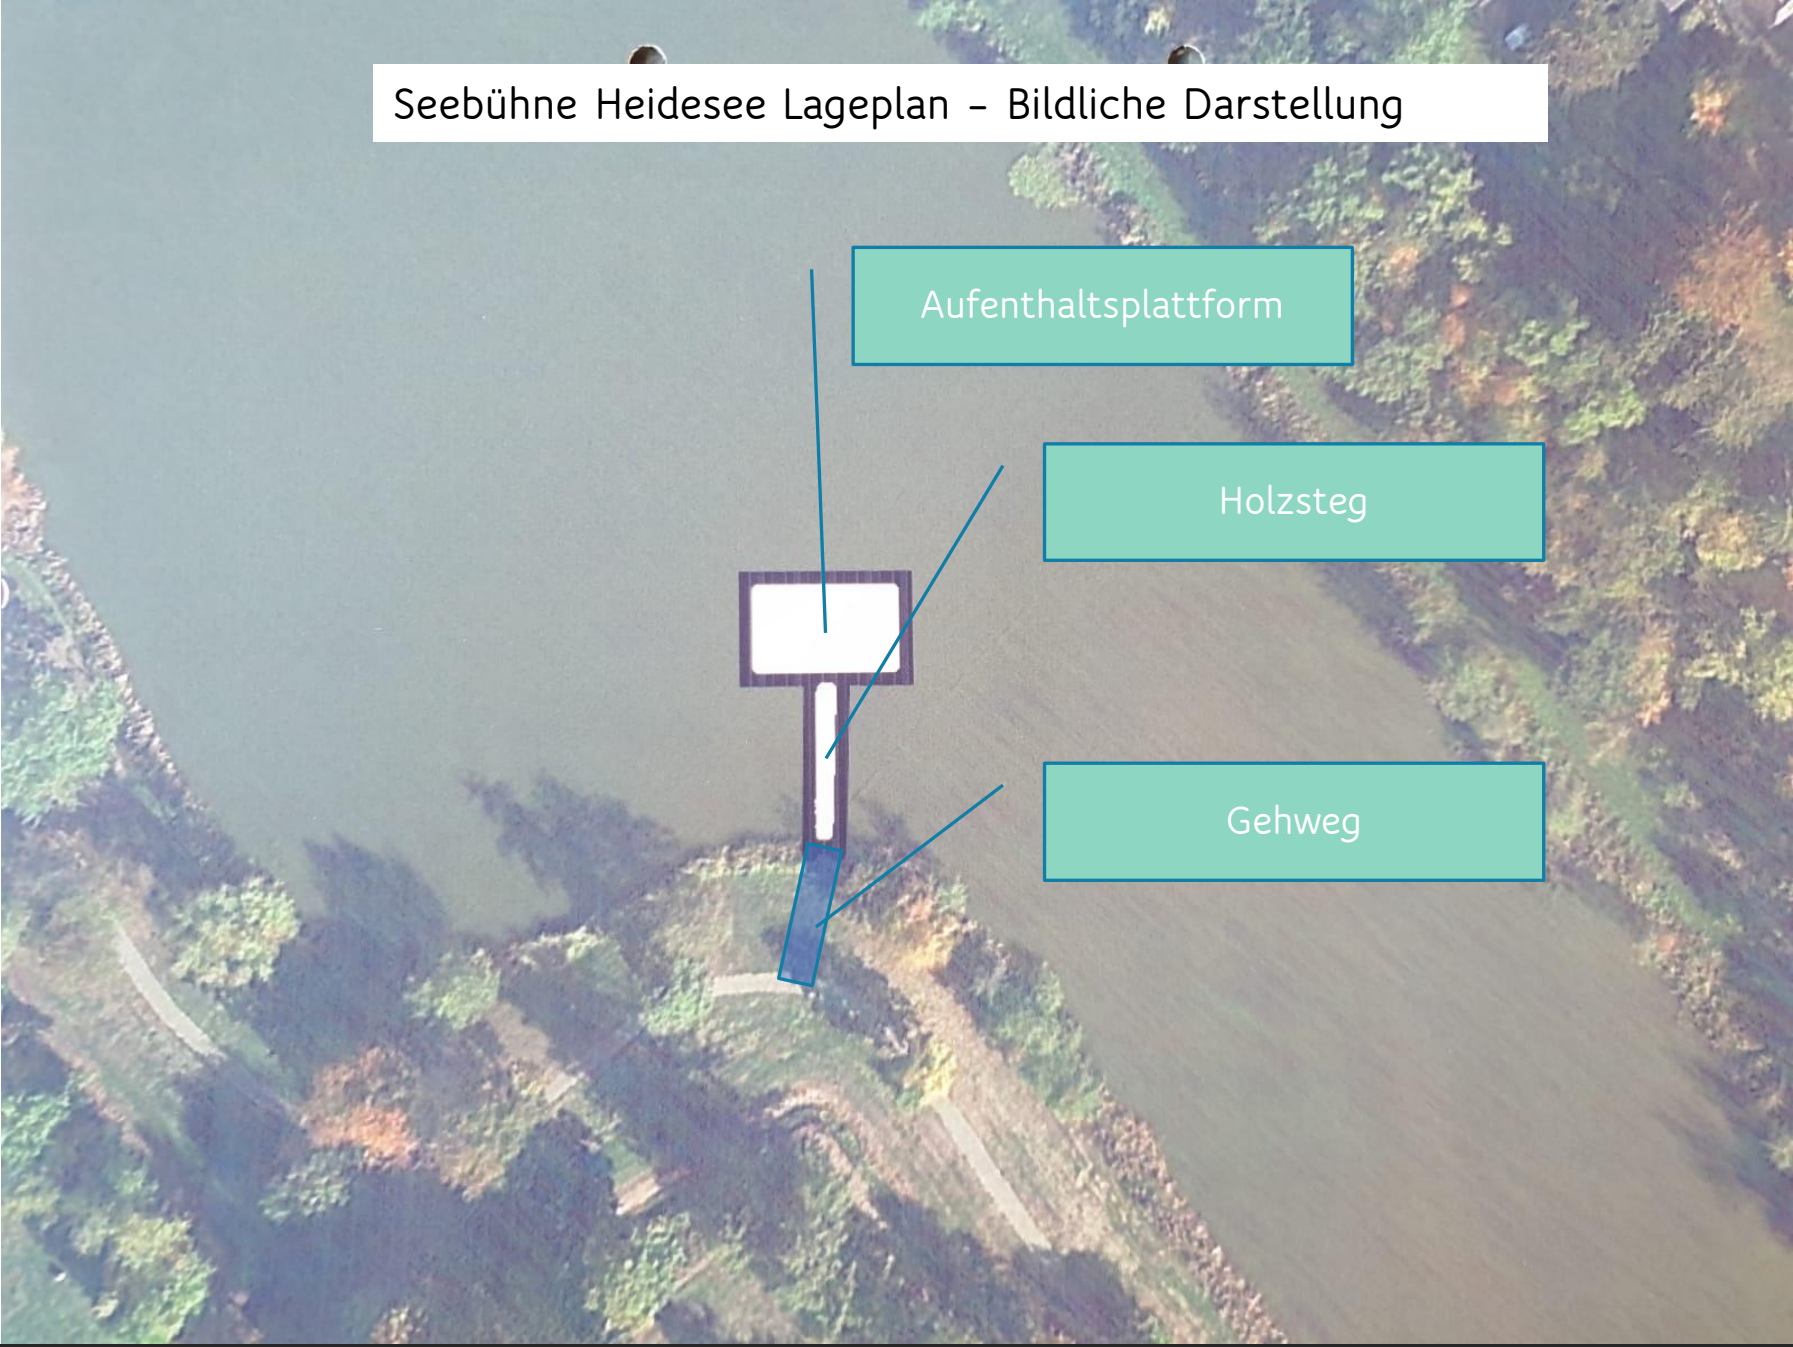

Seebühne Heidesee Lageplan - Bildliche Darstellung

Aufenthaltsplattform

Holzsteg

Gehweg